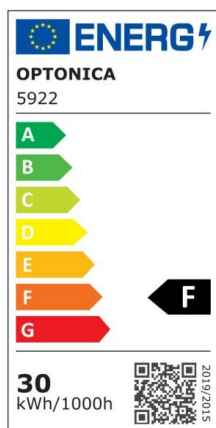

LED SMD Floodlight Black City Line

Potenza

20W

Colore della luce

Warm
White
(WW)

Specifiche tecniche

Numero di catalogo	5920
Angolo del fascio luminoso	120°
Marchio	Optonica
Codice Prodotto	FL20-B1
Codice Colore	826
Designazione del colore	Warm White (WW)
Temperatura colore correlata	2700K
EAN Codice	3800156659209
Consumo energetico	20 kWh/1000h
Etichetta di efficienza energetica	F
Flux	1600 Lm
flusso per watt	80 lm/W
Input voltage	AC220-265V
Instant On	0.1 s
IP	65
Articoli per scatola	40
Articoli per confezione	1
Durata	25000h

Flusso luminoso residuo al termine del periodo di funzionamento	70%
Materiale	Aluminium
Cicli di accensione / spegnimento	100 000x
Frequenza operativa	50-60Hz
Potenza	20W
Ra ≥	80
Dimensioni della confezione	148X30X135 mm
Dimensioni del prodotto	142x130x24 mm
Temperatura	-20°C/ +50°C
Garanzia	2 Years
potenza equivalente	107W
Weight of Product	303 gr.