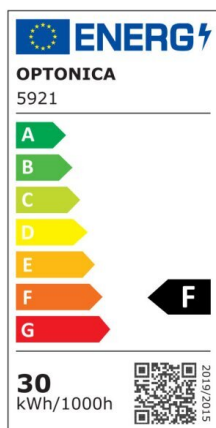

LED SMD Floodlight Black City Line

Potenza

20W

Colore della luce

Warm
White
(WW)

Specifiche tecniche

Numero di catalogo	5920
Angolo del fascio luminoso	120°
Marchio	Optonica
Codice Prodotto	FL20-B1
Codice Colore	826
Designazione del colore	Warm White (WW)
Temperatura colore correlata	2700K
EAN Codice	3800156659209
Consumo energetico	20 kWh/1000h
Etichetta di efficienza energetica	F
Flux	1600 Lm
flusso per watt	80 lm/W
Input voltage	AC220-265V
Instant On	0.1 s
IP	65
Articoli per scatola	40
Articoli per confezione	1
Durata	25000h

Flusso luminoso residuo al termine del periodo di funzionamento	70%
Materiale	Aluminium
Cicli di accensione / spegnimento	100 000x
Frequenza operativa	50-60Hz
Potenza	20W
Ra ≥	80
Dimensioni della confezione	148X30X135 mm
Dimensioni del prodotto	142x130x24 mm
Temperatura	-20°C/ +50°C
Garanzia	2 Years
potenza equivalente	107W
Weight of Product	303 gr.